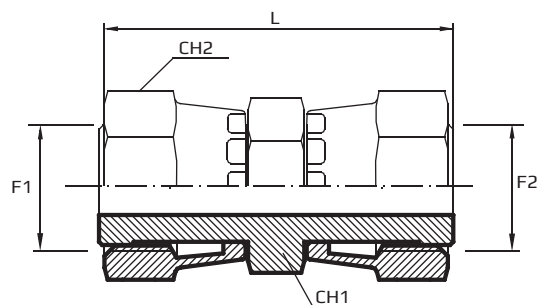

Taisni adapteri ar ORFS iekšējo vītņi

Adaptor female ORFS - female ORFS

Коннектор с ORFS внутренними резьбами

F1-F2 ORFS

Kods Code Код	Vītne Thread Резьба		Izmēri Dimensions Размеры			PN Bar
	F1	F2	CH1 mm	CH2 mm	L mm	
<b>AFGO06</b>	9/16	9/16	17	17	39.5	630
<b>AFGO09</b>	11/16	11/16	19	22	45	630
<b>AFGO11</b>	13/16	13/16	22	24	51.5	630
<b>AFGO13</b>	1	1	27	30	61.5	420
<b>AFGO14</b>	1.3/16	1.3/16	32	36	68	420
<b>AFGO15</b>	1.7/16	1.7/16	41	41	71.5	420
<b>AFGO21</b>	1.11/16	1.11/16	46	50	73.5	280
<b>AFGO32</b>	2	2	55	60	75	280