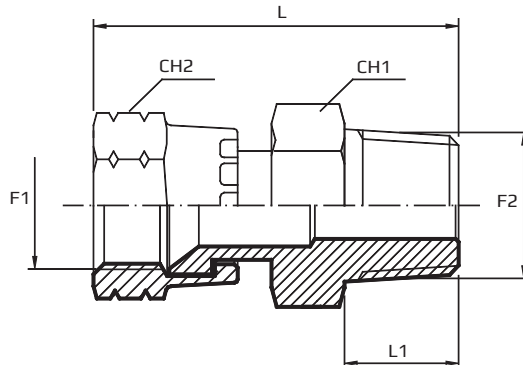

Taisni adapteri ar kustīgu JIC iekšējo un BSP (collīgo) konisku ārējo vītņi

Adaptor swivel female JIC - male BSPT

Коннектор с подвижной JIC внутренней и дюймовой конической внешней резьбами

F1 JIC
F2 BSPT

Kods Code Код	Vītne Thread Резьба		Izmēri Dimensions Размеры				PN Bar
	F1	F2	CH1 mm	CH2 mm	L1 mm	L mm	
AFGJ04MGK02	7/16"	1/8"	12	15	10	34.5	310
AFGJ04MGK04	7/16"	1/4"	14	15	14.5	39	275
AFGJ05MGK02	1/2"	1/8"	12	17	10	36	275
AFGJ05MGK04	1/2"	1/4"	14	17	14.5	40.5	275
AFGJ06MGK04	9/16"	1/4"	14	19	14.5	41.3	275
AFGJ06MGK06	9/16"	3/8"	17	19	14.5	42.3	210
AFGJ08MGK04	3/4"	1/4"	19	24	14.5	44.6	275
AFGJ08MGK06	3/4"	3/8"	19	24	14.5	44.6	275
AFGJ08MGK08	3/4"	1/2"	22	24	19	49.1	210
AFGJ10MGK06	7/8"	3/8"	22	27	14.5	48.6	210
AFGJ10MGK08	7/8"	1/2"	22	27	19	53.1	210
AFGJ10MGK12	7/8"	3/4"	27	27	19	56.1	210
AFGJ12MGK08*	1".1/16	1/2"	27	32	19	56.2	210
AFGJ12MGK12*	1".1/16	3/4"	27	32	19	56.2	210
AFGJ12MGK16*	1".1/16	1"	36	32	24	61.7	170
AFGJ16MGK12*	1".5/16	3/4"	32	41	19	59.9	170
AFGJ16MGK16*	1".5/16	1"	36	41	24	65.4	170
AFGJ20MGK20*	1".5/8	1".1/4	46	50	25	67.8	140
AFGJ24MGK20*	1".7/8	1".1/4	46	55	25	76.8	105
AFGJ24MGK24*	1".7/8	1".1/2	50	55	26	77.8	105