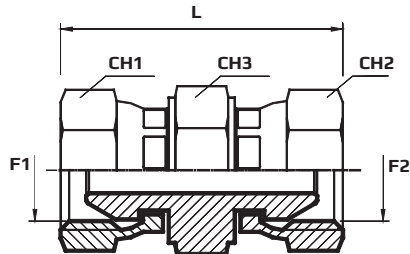

Taisni BSP (collīgie) adapteri ar kustīgu iekšējo vītņi

Adaptor swivel female BSPP – swivel female

Дюймовый адаптер с внутренней и подвижной внутренней резьбами

F1 - F2 BSPP

Kods Code Код	Vītne Thread Резьба		Izmēri Dimensions Размеры				PN Bar
	F1	F2	CH1 mm	CH2 mm	CH3 mm	L mm	
AFFDG0202	1/8"	1/8"	15	15	14	38	350
AFFDG0404	1/4"	1/4"	19	19	19	41	300
AFFDG0606	3/8"	3/8"	22	22	22	45	280
AFFDG0808	1/2"	1/2"	27	27	27	52	200
AFFDG1010	5/8"	5/8"	28	28	27	52	200
AFFDG1212	3/4"	3/4"	32	32	32	61	200
AFFDG1616	1"	1"	38	38	41	68	120
AFFDG2020	1.1/4"	1.1/4"	50	50	50	77	105
AFFDG2424	1.1/2"	1.1/2"	55	55	55	82	105
AFFDG3232 *	2"	2"	70	70	70	90	70