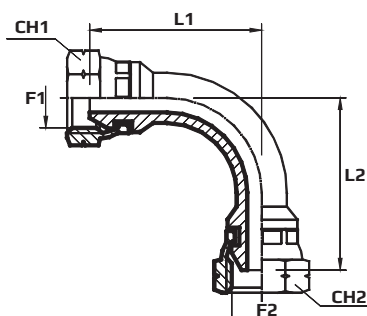

90° adapteri ar kustīgu metrisku iekšējo vītņi

90° Adaptor metric swivel female - metric swivel female

Прямоугольный адаптер с подвижными внутренними метрическими резьбами

F1-F2 METR.

Kods
Code
Код

Vītne
Thread
Резьба

Izmēri
Dimensions
Размеры

	F1	F2	CH1	CH2	L1	L2			PN
			mm	mm	≈ mm	≈ mm			
AFF90M1010	10X1	10X1	15	15	29	31			350
AFF90M1212	12X1.5	12X1.5	17	17	29	31			300
AFF90M1414	14X1.5	14X1.5	19	19	30	30			300
AFF90M1616	16X1.5	16X1.5	22	22	43	43			250
AFF90M1818	18X1.5	18X1.5	22	22	43	43			250
AFF90M2020	20X1.5	20X1.5	27	27	48	48			200
AFF90M2222	22X1.5	22X1.5	27	27	47	47			200
AFF90M2424	24X1.5	24X1.5	30	30	48	50			200
AFF90M2626	26X1.5	26X1.5	32	32	61	61			200