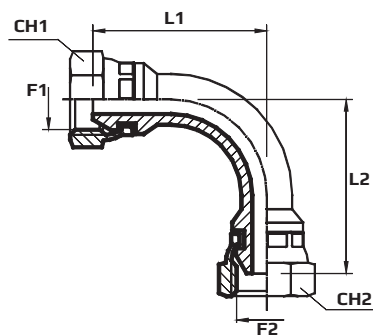

90° BSP (colligie) adapteri ar kustīgu iekšējo vītņi

90° Adaptor swivel female BSPP – swivel female BSPP

Прямоугольный дюймовый адаптер с подвижными внутренними резьбами

F1-F2 BSPP

Kods Code Код	Vītne Thread Резьба		Izmēri Dimensions Размеры				PN Bar
	F1	F2	CH1 mm	CH2 mm	L1 ≈ mm	L2 ≈ mm	
AFF90G0202	1/8"	1/8"	15	15	29	31	350
AFF90G0404	1/4"	1/4"	19	19	29.5	31	300
AFF90G0606	3/8"	3/8"	22	22	39	44	280
AFF90G0808	1/2"	1/2"	27	27	44.5	50.5	200
AFF90G1010	5/8"	5/8"	28	28	48	50	200
AFF90G1212	3/4"	3/4"	32	32	60	65	200
AFF90G1616	1"	1"	38	38	70	83	120
AFF90G2020 *	1.1/4"	1.1/4"	50	50	67	70	105
AFF90G2424 *	1.1/2"	1.1/2"	55	55	80	95	105
AFF90G3232 *	2"	2"	70	70	120	115	70