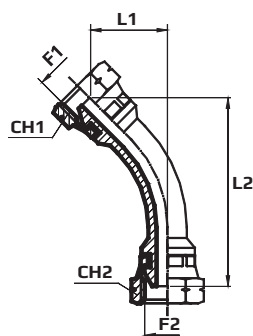

45° adapteri ar kustīgu metrisku iekšējo vītņi

45° Adaptor metric swivel female - metric swivel female

45°-ный угловой адаптер с подвижными внутренними метрическими резьбами

F1-F2 METR.

Kods Code Код	Vītne Thread Резьба		Izmēri Dimensions Размеры				PN Bar
	F1	F2	CH1 mm	CH2 mm	L1 ≈ mm	L2 ≈ mm	
AFF45M1010	10X1	10X1	15	15	-	-	350
AFF45M1212	12X1.5	12X1.5	17	17	-	-	300
AFF45M1414	14X1.5	14X1.5	19	19	20	51	300
AFF45M1616	16X1.5	16X1.5	22	22	20	65	250
AFF45M1818	18X1.5	18X1.5	22	22	20	65	250
AFF45M2020	20X1.5	20X1.5	27	27	25	73	200
AFF45M2222	22X1.5	22X1.5	27	27	27	78	200
AFF45M2424	24X1.5	24X1.5	30	30	31	73	200
AFF45M2626	26X1.5	26X1.5	32	32	30	103	200