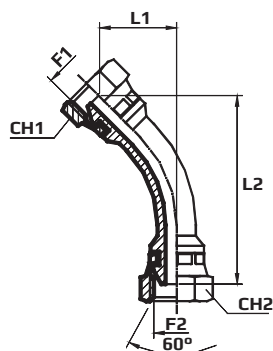

45° adapteri ar kustīgu BSP (collīgo) iekšējo vītņi

45° Adaptor swivel female BSPP – swivel female BSPP

45°-ный угловой дюймовый адаптер с подвижными внутренними резьбами

F1-F2 BSPP

Kods
Code
Код

Vītne
Thread
Резьба

Izmēri
Dimensions
Размеры

	F1	F2	CH1 mm	CH2 mm	L1 ≈ mm	L2 ≈ mm				PN Bar
AFF45G0202	1/8"	1/8"	15	15	-	-				350
AFF45G0404	1/4"	1/4"	19	19	18	52				300
AFF45G0606	3/8"	3/8"	22	22	24	66				280
AFF45G0808	1/2"	1/2"	27	27	28	78				200
AFF45G1010	5/8"	5/8"	28	28	31	73				200
AFF45G1212	3/4"	3/4"	32	32	33	101				200
AFF45G1616	1"	1"	38	38	37	115				120
AFF45G2020 *	1.1/4"	1.1/4"	50	50	-	-				105
AFF45G2424 *	1.1/2"	1.1/2"	55	55	-	-				105
AFF45G3232 *	2"	2"	70	70	41	132				70