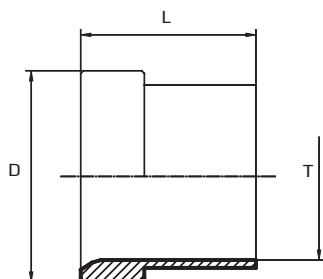

Cauruļu gredzeni

Bush

Врезное кольцо

Kods Code Код	Vītne Thread Резьба	Izmēri Dimensions Размеры			PN Bar
		T	D	L	
ABJ06		6 - 1/4"	9.7	10.4	345
ABJ08		8 - 5/16"	11.3	11.2	345
ABJ3/8"		3/8"	12.7	12.7	345
ABJ10		10	12.7	12.7	345
ABJ1/2"		1/2"	17.3	14.2	310
ABJ12		12	17.3	14.2	310
ABJ14		14	20.2	16.8	240
ABJ15		15	20.2	16.8	240
ABJ16		16 - 5/8"	20.2	16.8	240
ABJ18		18	24.6	17.3	240
ABJ20		20 - 3/4"	24.6	17.3	210
ABJ22		22	31	19.8	210
ABJ25		25 - 1"	31	19.8	210
ABJ30		30	38.9	23.1	170
ABJ32		32 1.1/4"	38.9	23.1	170
ABJ38		38 1.1/2"	45.3	28.4	140