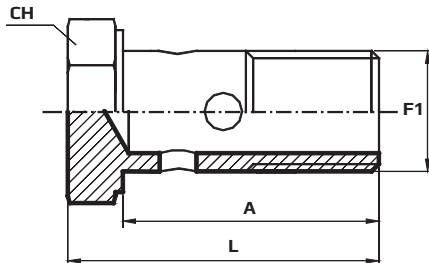

BSP (colligas) banjo skrūves

BSPP Bolt

Дюймовый Банжо болт

F1 BSPP

Kods Code Код	Vītne Thread Резьба	Izmēri Dimensions Размеры			PN Bar
	F1	CH mm	A mm	L mm	
ABFG02	1/8"	14	19	24.5	350
ABFG04	1/4"	19	27	33	300
ABFG06	3/8"	22	32.5	40	280
ABFG08	1/2"	27	38	47	200
ABFG10	5/8"	30	41	49	200
ABFG12	3/4"	32	46	56	200
ABFG16	1"	41	57	70.5	120
ABFG20	1.1/4"	50	69	83	105
ABFG24	1.1/2"	55	69	80	105