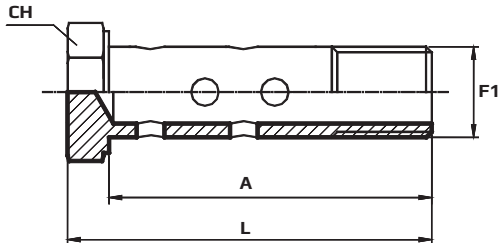

Dubultas BSP (colligas) banjo skrūves

Double BSPP Bolt

Дюймовый двойной Банжо болт

F1 BSPP

Kods Code Код	Vītne Thread Резьба	Izmēri Dimensions Размеры							
	F1	CH mm	A mm	L mm					PN Bar
ABFDG02	1/8"	14	30.5	35.5					350
ABFDG04	1/4"	19	43	49.5					300
ABFDG06	3/8"	22	50.5	58					280
ABFDG08	1/2"	27	64	73					200
ABFDG10	5/8"	30	-	-					200
ABFDG12	3/4"	32	81	92					200
ABFDG16	1"	41	96	110					120
ABFDG20	1.1/4"								105
ABFDG24	1.1/2"								105